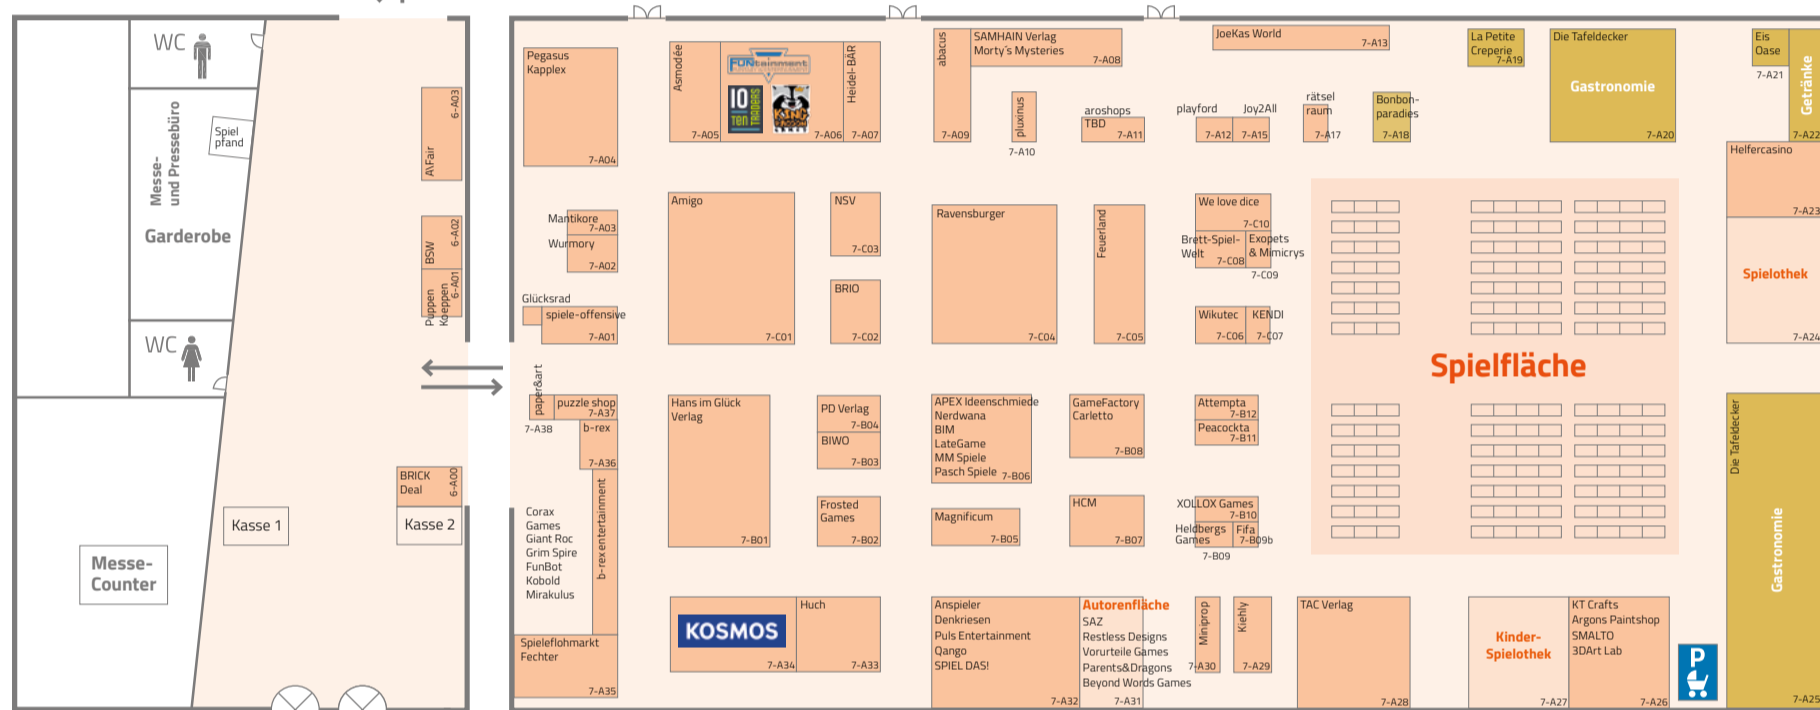

Hallenplan

spielwiesn
31 JAHRE

5

Raucherbereich

Übergang

6

7

Haupteingang