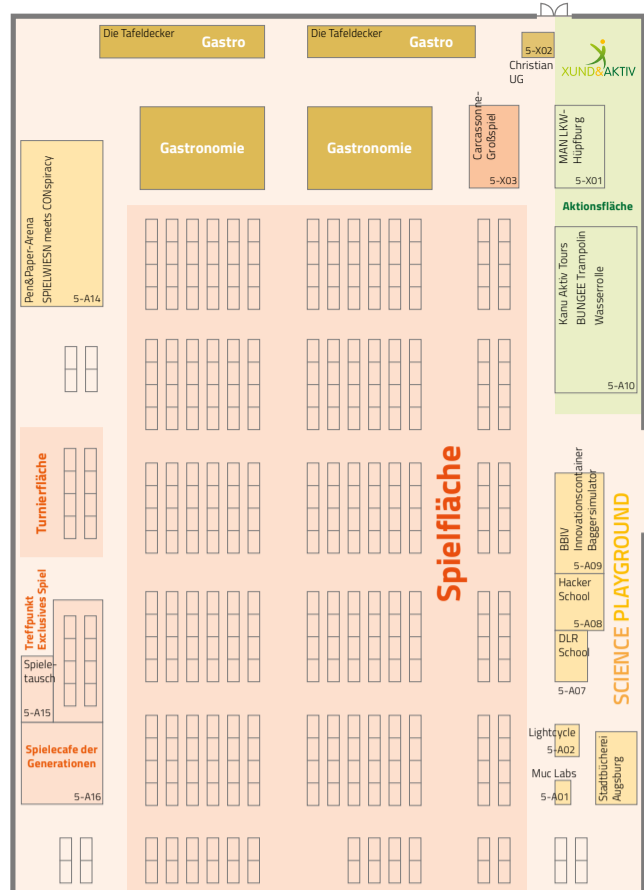

WICHTIG ZU WISSEN:

Spielausleihe und -tausch bequem auf kurzen Wegen an 4 Servicestationen

- ▶ Große Spiellothek, **Halle 7**
- ▶ Kinderspiellothek, **Halle 7**
- ▶ Spieltauschpunkt (Spiel gegen Spiel), **Halle 5**
- ▶ »Treffpunkt Exklusives Spiel«, **Stand 5-A15** neben Spieltauschpunkt in **Halle 5**
(Spielen nur mit Anleitung/Anwesenheit der »Erklärbaren« – Ausleihe nicht möglich)

Hallenplan

spielwiesn
31 JAHRE

5

Raucherbereich

Übergang

6

7

Haupteingang